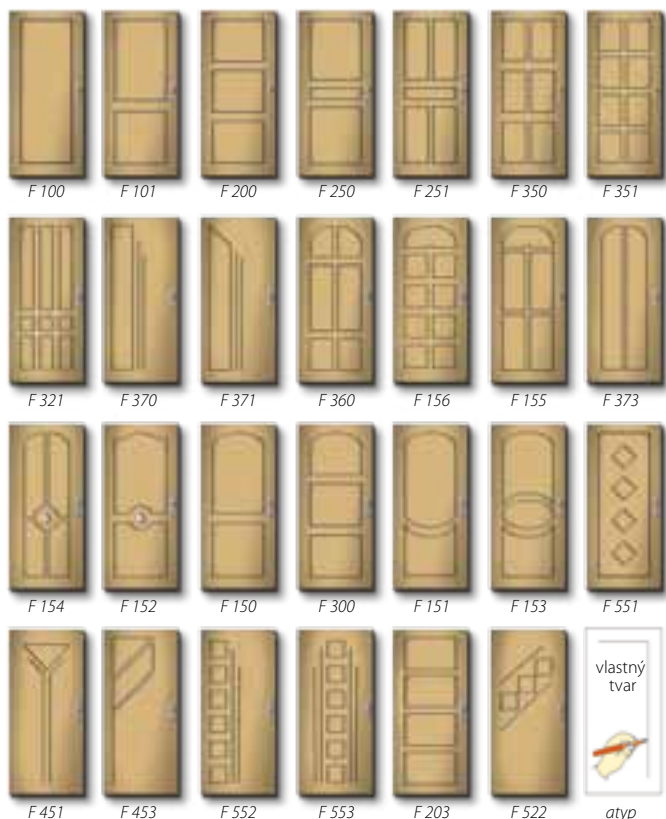

Príklady profilových tvarov - viac tvarov na www.adlo.sk