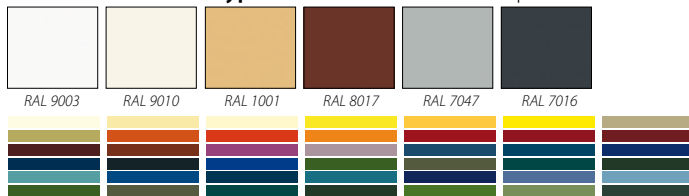

Práškovko lakovaná vypaľovaná farba - štandard v prevedení Mat.

- Nadštandardné farby zárubne, celá škála RAL v prevedení matná