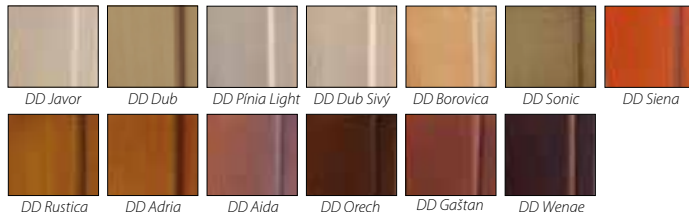

DREVODEKOR

- Každá DREVODEKOR zárubňa je umelecký originál v štruktúre dreva vytvorený práškovko lakovanou vypaľovanou farbou

Rozdielny vzhľad zárubne zvnútra - zvonku

Obloženie zárubne

Dvojfarebná zárubňa