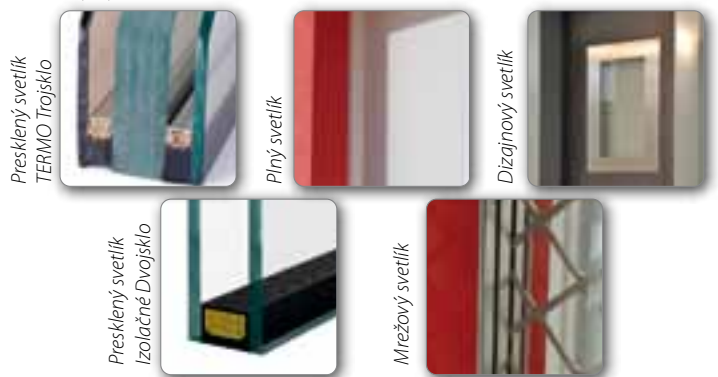

Typy svetlíkov