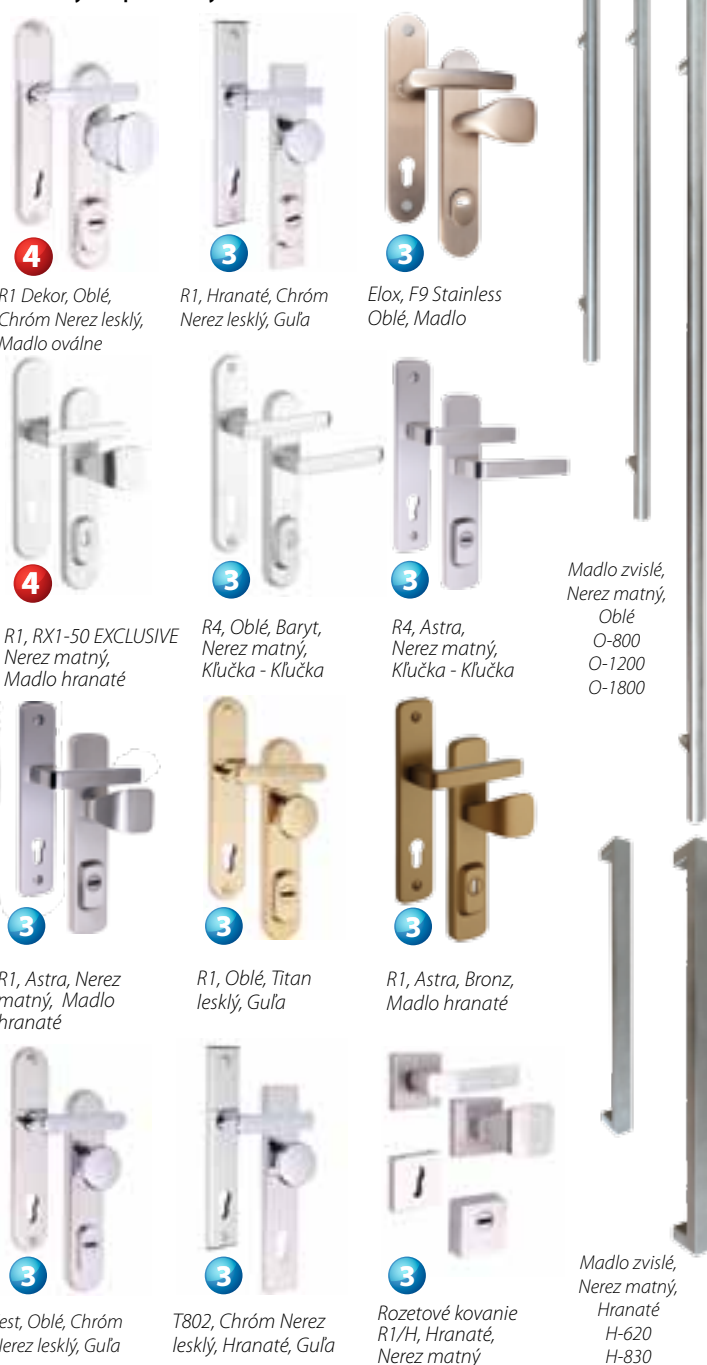

Kovový ADLO prah dverí RAD **ECONOMY**

- Kovový ADLO prah, obojstranne pozinkovaný, zladený s farbou dverí alebo s novou zárubňou
- Silikónové lepené tesnenie pri prahu

BEZPEČNOSTNÉ KOVANIA

- Bezpečnostné kovanie slúži na manipuláciu s dverami pri ich otvorení a zatvorení
- Zároveň je určené na ochranu cylindrickej vložky a uzamykacieho mechanizmu dverí smerom z nechráneného priestoru
- Prekryté, poloprekryté, otvorené, kódové bezpečnostné kovania

Spôsoby uchytienia kovania z nechráneného priestoru:

Povrchové úpravy kovania Rostex:

Povrchové úpravy kovania Elox:

Príklady bezpečnostných kovaní:

BEZPEČNOSTNÉ VLOŽKY

- Bezpečnostná cylindrická vložka slúži na odomykanie a zamykanie trezorového alebo uzamykacieho mechanizmu dverí pomocou kľúča

Možnosti a úpravy vložiek:

- Emergency - Priečhodná vložka umožňuje zasunutie a otočenie kľúča na oboch stranách vložky súčasne (bez ohľadu na to, či je z druhej strany zasunutý kľúč)
- Olivka na vnútornej strane vložky - pevná náhrada kľúča
- Prekódovanie vložky pri strate jedného z kľúčov
- Zjednotenie viacerých vložiek na jeden kľúč
- Systém generálneho a hlavného kľúča SGHK