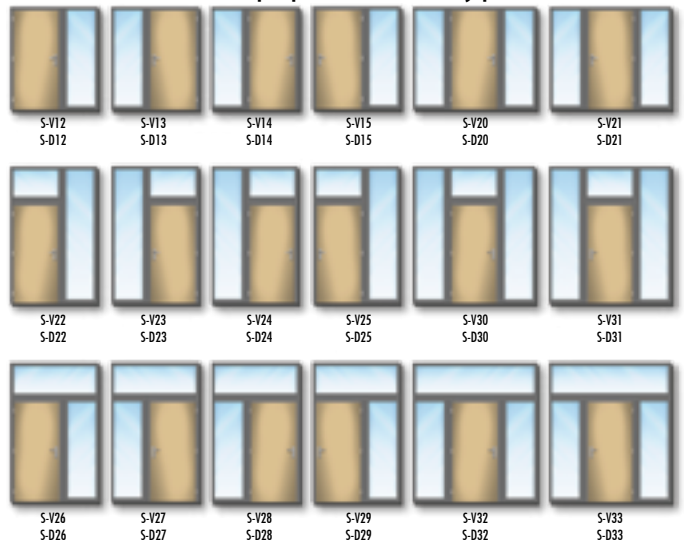

Prevedenie svetlíkov - pri pohľade zo strany pántov