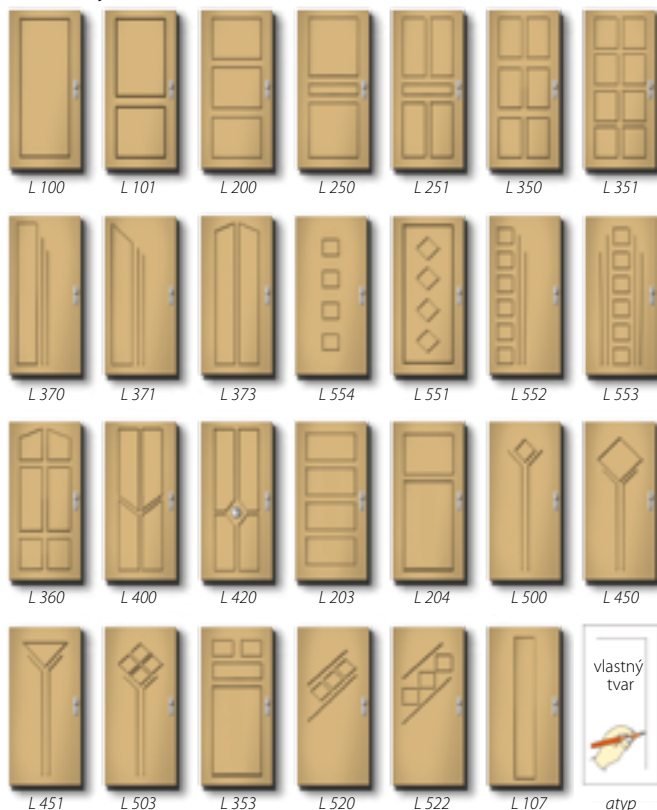

Typy lišt a ich povrchové úpravy

Interiérové lišty

- LB Lišta Oblá - povrchová úprava Lamino MDF, Geta fólia, Color
- LR Lišta Rustikálna - povrchová úprava Lamino MDF, Color
- LO Lišta Oblá - povrchová úprava Geta fólia, Color
- LP Lišta Plochá - povrchová úprava Color, Anticoro
- ALU lištovanie - plochá hliníková lišta

Exteriérové lišty

- LO Lišta Oblá - povrchová úprava Geta fólia, Color
- LP Lišta Plochá - povrchová úprava Color, Anticoro

Príklady tvarov lištovania - viac tvarov na www.adlo.sk

Vznikne vyfrézovaním drážky do hladkého povrchu dverí. Profilové drážky sú pod povrchom dverí.