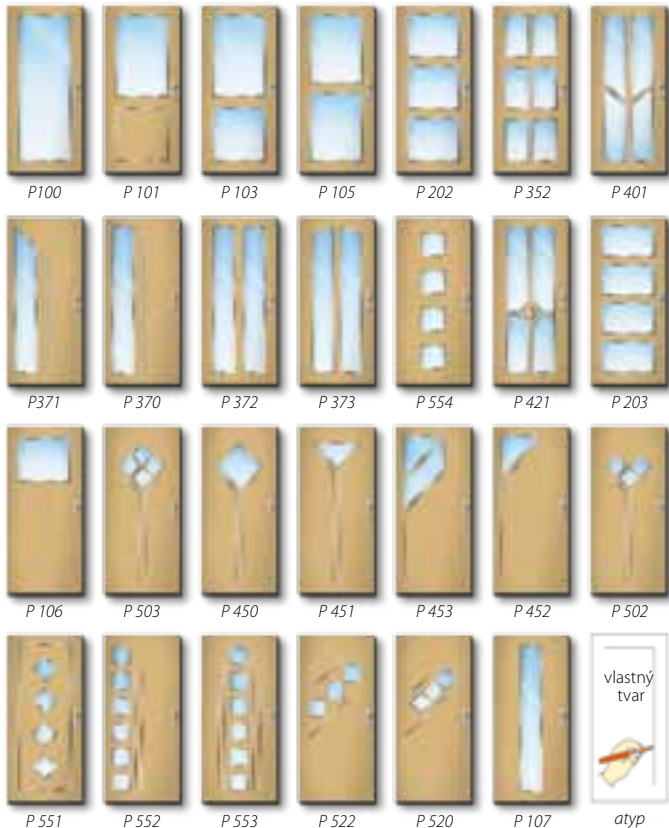

Connex (6mm)

2

P4A (8mm) BT-2

3

P5A (10mm) BT-3

4

P6B (18mm) BT-4

Príklady tvarov presklenia - viac tvarov na www.adlo.sk