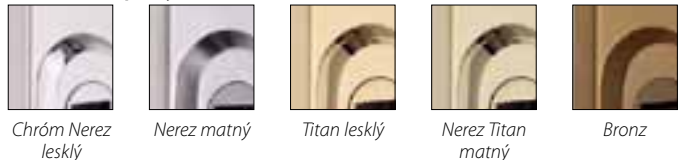

Povrchové úpravy kovania Rostex: