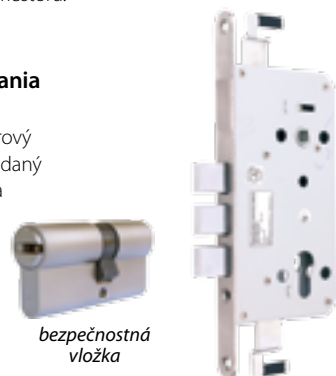

ADLO RESIST BN bezpečnostný rozvorový zámok

Rozvorový zámok a spôsob uzamykania

V krídle pivničných dverí sa nachádza rozvorový bezpečnostný zámok ADLO RESIST BN, ovládaný bezpečnostnou cylindrickou vložkou. Vložka zámku je chránená integrovaným kovaním proti vylomeniu a násilnému vypáčeniu. Možnosť ovládania rovnakým kľúčom ako vaše vchodové dvere.