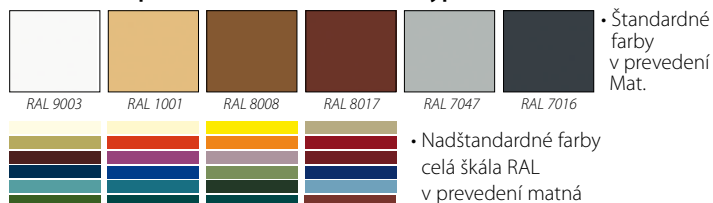

Povrchová úprava – Práškovolakovaná vypalovaná farba