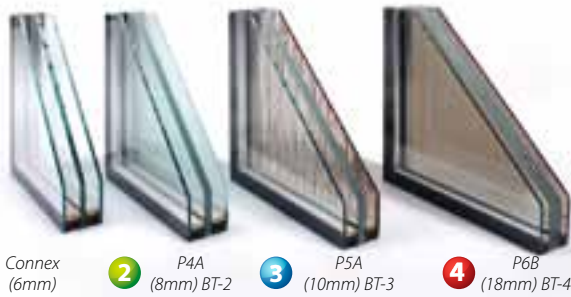

Rezy pancierových skiel v prevedení TERMO Trojsklo