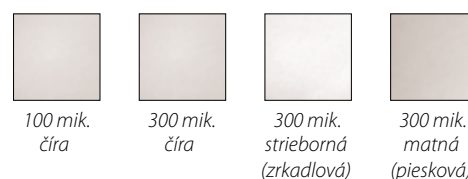

ZABEZPEČENIE OKIEN

... Z OBYČAJNÝCH OKIEN UROBÍME BEZPEČNOSTNÉ ...

Kombináciou a použitím viacerých ochranných prvkov pri zabezpečení pôvodného okna vzniká dôležitá prekážka pri jeho možnom prekonaní a pokuse o násilné vniknutie do chráneného priestoru.

Uzamykací mechanizmus okna – odoláva mechanickému a fyzickému prekonaniu otváratej časti okna a okenného rámu.

Uzamykateľná kľučka – zneškodňuje odomknutie a otvorenie okna bez použitia kľúča.

Zabezpečenie pántov – chráni okno a okenný rám proti vysadeniu okna z pántov, výklopné aj nevýklopné okná.

Bezpečnostná fólia – chráni sklenenú výplň okna proti jeho mechanickému alebo fyzickému rozbitiu.

Každé zabezpečenie okien je vyrobené na zákazku pre konkrétneho zákazníka, presne podľa jeho predstáv, požiadaviek a možností realizácie.

Uzamykací mechanizmus okna (UMO)

- Certifikovaná odolnosť voči násilnému prekonaniu podľa ENV 1627 až v 3. bezpečnostnej triede - „Vysoká ochrana“
- Odolnosť voči tlaku až 600kg a voči páčidlu dĺžky až 75cm
- Uzamykanie pri každom zatvorení okna
- Masívne uzamykacie body z vysoko kvalitnej ocele
- Výroba na mieru /od 40cm až po 250cm výšky, prípadne šírky/

Prevedenie dielov

Povrchová úprava – Práškovolakovaná vypalovaná farba

Povrchová úprava – Geta fólia

Uzamykateľná kľučka

- Uzamknutie jednoduchým stlačením vložky
- Otvorenie okna iba s použitím kľúča
- Možnosť zjednotenia viacerých kľučiek na jeden kľúč

Zabezpečenie pántov

Bezpečnostná fólia

- Vysokobezpečnostné fólie hrúbky 100 a 300 mikróvov
- Certifikovaná odolnosť fólie podľa STN EN 356 v triede P2A
- Pevnosť na úder 100mik.fólie - 7,896 kg / 1cm²
- Pevnosť na úder 300mik.fólie - 23,687 kg / 1cm²
- Zastavenie UV žiarenia od 96% až do 99 %
- Profesionálne lepenie fólie, lepenie pod lišty okna