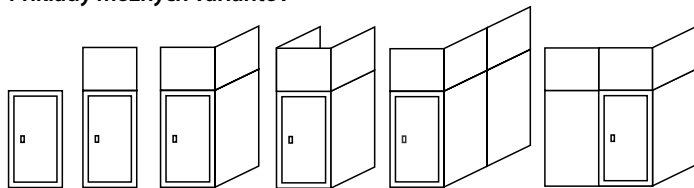

Príklady možných variantov

Stavebnicový systém umožňuje vytvorenie Neprekonateľného množstva variácií a kombinácií akýchkoľvek rozmerov pivničných stien.

Montáž pivnice

Montáž Bytovej bezpečnostnej pivnice vykonávajú skúsení technici firmy ADLO s dostatočnou praxou vo svojom odbore.