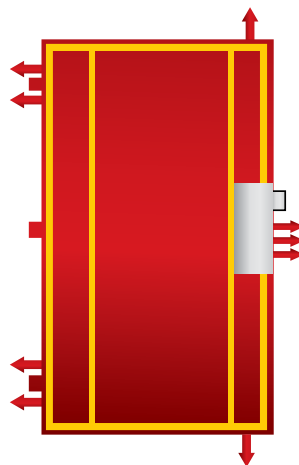

ADLO®
BEZPEČNOSTNÉ DVERE

NEDAJTE ŠANCU ZLODEJOM!

Ponúkame Vám akciové ponuky zabezpečenia Vášho bytu:

Bezpečnostné dvere LISBEO D3 RAD ECONOMY

VYSOKÁ
OCHRANA
3
VON DNU
OTVÁRATELNÉ

ISTENÉ V
9
BODOCH

39dB
na požiadanie
42dB

Konečná cena na dvere LISBEO: do novej ADLO zárubne, demontáž pôvodnej zárubne, priváranie a vyliatie zárubne a vysprávky, kovový prah vo farbe dverí, silikónové tesnenie, kovanie TUONO F1 Silver, Oblé, kľučka - madlo, vložka Resist RF7 s olivkou a s piatimi kľúčmi, panoramatický priezorník s krytkou, s prácou a s dopravou je: