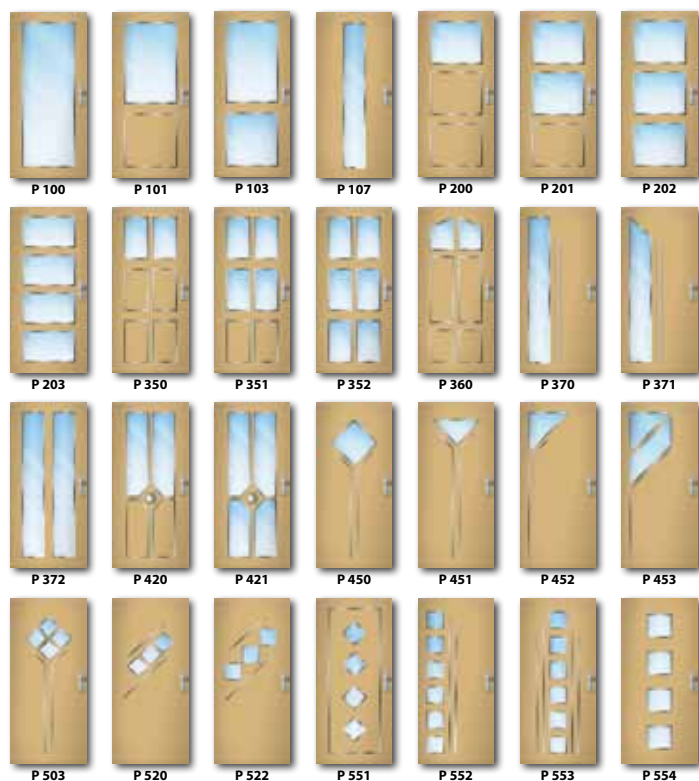

Úrovne kaziet

Príklady kazetových tvarov - viac tvarov na www.adlo.sk

Jedinečné spojenie presvetlenia interiéru, s vynikajúcou tepelnou izoláciou a vysokou ochranou proti prekonaniu.

Zalištovanie presklenia

Rezy pancierových skiel v prevedení TERMO Trojsklo

Connex (6mm)

2 P4A (8mm) BT-2

3 P5A (10mm) BT-3

4 P6B (18mm) BT-4

Príklady tvarov presklenia - viac tvarov na www.adlo.sk

- Svetlík prináša:
- presvetlenie do priestoru za dverami
 - esteticky dopĺňa zostavu s dverami
 - dopĺňa a uzatvára stavebný otvor