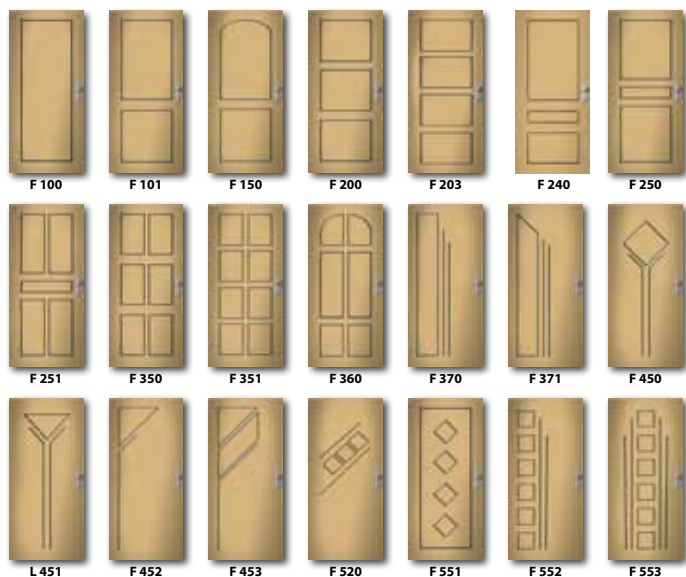

Prírodná Lakovaná Dyha

Prírodný Masív

Color

Dvere s profilovým designom F155

Profil Color

- Viaczložková polyuretánová farba matná
- Celá škála RAL

Profil Prírodná Lakovaná Dyha

- Prírodná Dyha, chránená viacnásobným lakovaním
- Reálna kresba dreva po celom povrchu

Profil Prírodný Masív

- Prírodné naturálne drevo
- Vyniká prirodzená štruktúra masívneho dreva v celej hĺbke profilu

Príklady profilových tvarov - viac tvarov na www.adlo.sk

Replika historického designu dverí.