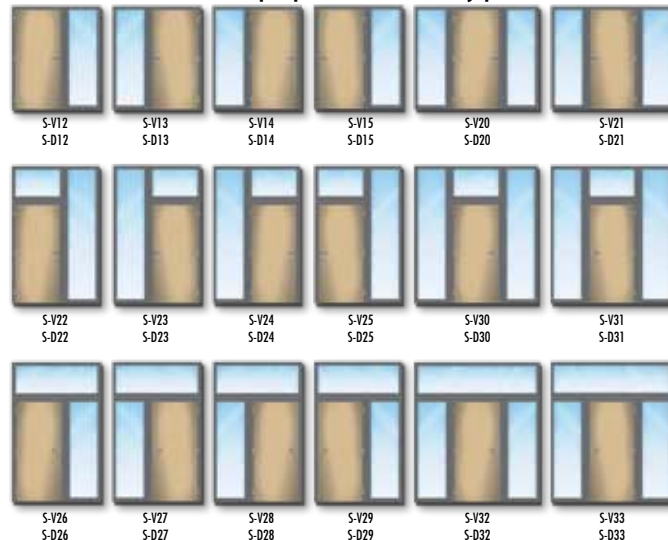

DS 01 ČÍRE SKLO	DS 02 DELTA ČÍRA	DS 03 DUBOVÁ KÓRA ČÍRA	DS 04 GREPI	DS 05 CHINCHILA ČÍRA	DS 07 MATELUX	DS 09 STOPSOL BRONZ
DS 10 STOPSOL SUPER SILVER MODRÝ	DS 08 PATTERNED	DS 06 MASTERCARRE				

Prevedenie svetlíkov - pri pohľade zo strany pántov