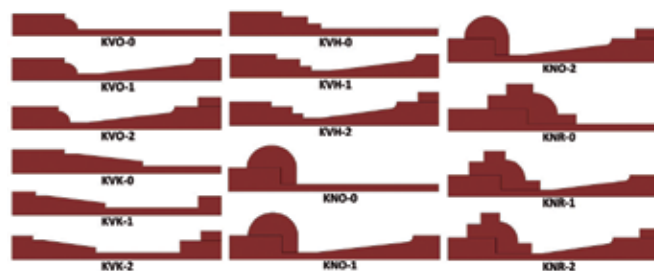

Profil Prírodný Masív

- Prírodné naturálne drevo
- Vyniká prirodzená štruktúra masívneho dreva v celej hĺbke profilu

Príklady profilových tvarov - viac tvarov na www.adlo.sk

Replika historického designu dverí.

Úrovne kaziet

Príklady kazetových tvarov - viac tvarov na www.adlo.sk

Jedinečné spojenie presvetlenia interiéru, s vynikajúcou tepelnou izoláciou a vysokou ochranou proti prekonaniu.

Zalištovanie presklenia