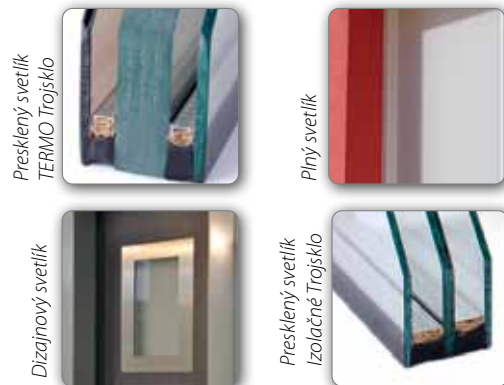

Typy svetlíkov