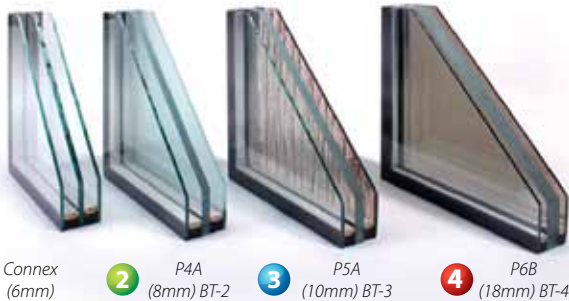

Úrovne kaziet

Príklady kazetových tvarov - viac tvarov na www.adlo.sk

Jedinečné spojenie presvetlenia interiéru, s vynikajúcou tepelnou izoláciou a vysokou ochranou proti prekonaniu.

Zalištovanie presklenia

LO - Oblá

LP - Plochá

Dvere s preskleným designom P107, povrch RAL 6011

Pancierové sklo

- Izolačné TERMO Trojsklo so súčiniteľom prestupu tepla $U=0,6$
- Stredné pancierové sklo s odolnosťou voči rozbitiu v závislosti od bezpečnostnej triedy
- Špeciálne kotvenie s vysokou bezpečnosťou a ochranou proti vytlačeniu
- Možnosť rozdielného vzhľadu skla zvnútra - zvonku

Rezy pancierových skiel v prevedení TERMO Trojsklo

Connex (6mm)

2 P4A (8mm) BT-2

3 P5A (10mm) BT-3

4 P6B (18mm) BT-4

Príklady tvarov presklenia - viac tvarov na www.adlo.sk

- Svetlík prináša:
- presvetlenie do priestoru za dverami
 - esteticky dopĺňa zostavu s dverami
 - dopĺňa a uzatvára stavebný otvor